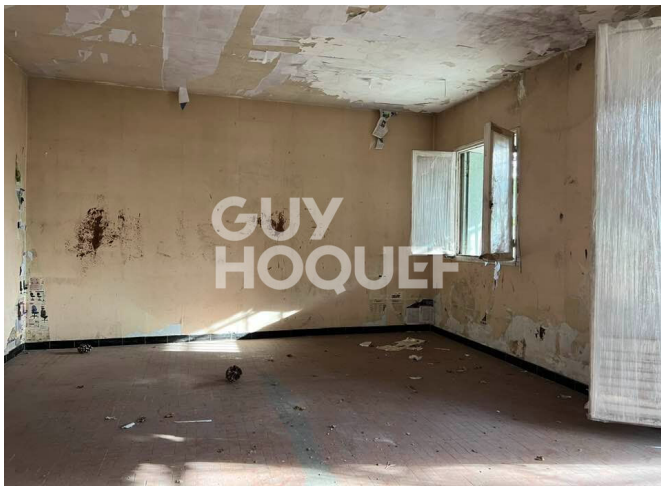

**GUILLAUME
VILLETTE**

RESPONSABLE COMMERCIAL

**GUY
HOQUET**
L'ISLE SUR LA SORGUE

06.24.47.70.55 / 04.90.21.43.80

ISLESURSORGUE@GUYHOQUET.COM

AVENUE JULIEN GUIGUE
84800 L'ISLE SUR LA SORGUE

**GUY
HOQUET**

L'IMMOBILIER GARANTI