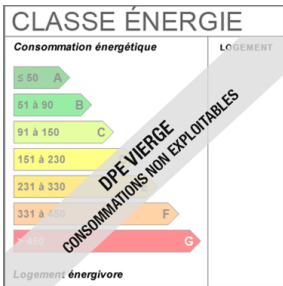

Bien en copropriété	Non
Date ERP	2025-04-10 11:56:48
Diagnostic Energétique	Oui
Surface terrain	1752 m2

Bilan énergétique